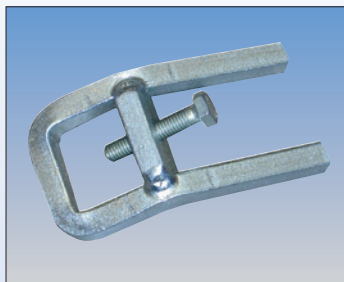

Doplňky

• K strešným a kominárskym rebríkom

Pripevňovací prvok

Art.-No.	804525
----------	--------

**Predlžovací prvok
(Pár)**

Art.-No. (Pozink)	804556
Art.-No. (Červený)	804563
Art.-No. (Hnedý)	804570
Art.-No. (Antracidný)	804587

**Upevňovací hák k
bridlicovej krytine**

• zodpovedá DIN EN 517

Art.-No. (Pozink)	804518
Art.-No. (Červený)	804716
Art.-No. (Hnedý)	804778
Art.-No. (Antracidný)	804839

**Upevňovací hák k
škridlicovej krytine**